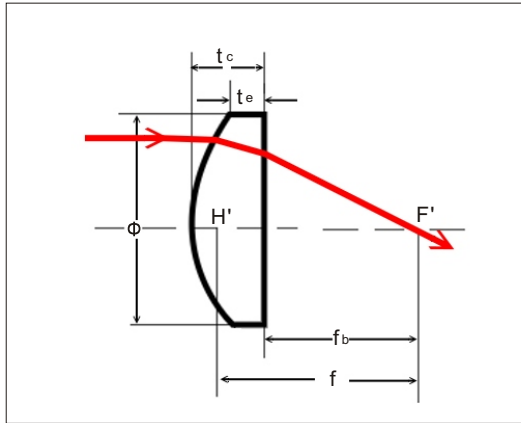

OPTICAL COMPONENTS

平凸玻璃透鏡 PLANO-CONVEX GLASS LENSES

規格：
 材料：BK 7 A等級
 平行軸焦點長度：+2%
 設計折射率：1.5183+0.0005@546.1nm
 光軸性：3 arc minutes
 直徑偏差：+0.0,-0.15毫米
 有效直徑：>80%
 表面平坦度： $\lambda/4@632.8\text{nm}$
 表面品質：60-40 scratch and dig
 倒角：0.25毫米 $\times 45^\circ$

Part Number	Φ (mm)	f(mm)	R_1 (mm)	t_c (mm)	t_e (mm)	f_b (mm)
PXL0601-B	6.0	8	4.15	3.3	2.0	5.8
PXL0602-B	6.0	12	6.22	2.8	2.0	10.2
PXL0801-B	8.0	10	5.18	3.1	2.0	8.0
PXL0802-B	8.0	18	9.33	2.9	2.0	16.1
PXL1001-B	10.0	15	7.78	3.5	2.0	12.5
PXL1002-B	10.0	22	11.40	3.1	1.9	20.0
PXL1201-B	12.7	15	7.78	5.3	2.0	11.5
PXL1202-B	12.7	20	10.37	4.2	2.0	17.2
PXL1203-B	12.7	25	12.96	3.7	2.0	22.6
PXL1204-B	12.7	40	20.73	3.0	2.0	38.0
PXL2501-B	25.4	35	18.14	7.2	2.0	30.3
PXL2502-B	25.4	50	25.92	5.3	2.0	46.5
PXL2503-B	25.4	75	38.87	4.1	2.0	72.3
PXL2504-B	25.4	100	51.83	3.6	2.0	97.6
PXL2505-B	25.4	150	77.75	3.0	2.0	148.0
PXL2506-B	25.4	200	103.66	2.8	2.0	198.2
PXL2507-B	25.4	500	259.15	2.3	2.0	498.5
PXL3801-B	38.0	75	38.87	8.0	3.0	69.7
PXL3802-B	38.0	100	51.83	6.6	3.0	95.7
PXL3803-B	38.0	150	77.75	5.3	3.0	146.5
PXL3804-B	38.0	200	103.66	4.8	3.0	196.8
PXL3805-B	38.0	350	181.41	4.0	3.0	347.4
PXL3806-B	38.0	500	259.15	3.7	3.0	497.6
PXL5001-B	50.0	250	129.58	5.4	3.0	246.4
PXL5002-B	50.0	400	207.32	4.5	3.0	397.2
PXL5003-B	50.0	500	259.15	4.2	3.0	497.2
PXL5004-B	50.0	800	414.64	3.8	3.0	797.5

平凹玻璃透鏡 PLANO-CONCAVE GLASS LENSES

規格：
 材料：BK 7 A等級
 平行軸焦點長度：+2%
 設計折射率：1.5183+0.0005@546.1nm
 光軸性：3 arc minutes
 直徑偏差：+0.0,-0.15毫米
 有效直徑：>80%
 表面平坦度： $\lambda/4@632.8\text{nm}$
 表面品質：60-40 scratch and dig
 倒角：0.25毫米 $\times 45^\circ$