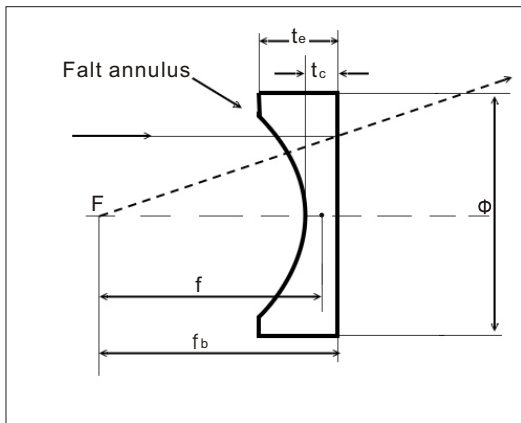

OPTICAL COMPONENTS

平凸玻璃透鏡 PLANO-CONVEX GLASS LENSES

規格：
 材料：BK 7 A等級
 平行軸焦點長度：+2%
 設計折射率：1.5183+0.0005@546.1nm
 光軸性：3 arc minutes
 直徑偏差：+0.0,-0.15毫米
 有效直徑：>80%
 表面平坦度： $\lambda/4@632.8\text{nm}$
 表面品質：60-40 scratch and dig
 倒角：0.25毫米 $\times 45^\circ$

Part Number	Φ (mm)	f(mm)	R_1 (mm)	t_c (mm)	t_e (mm)	f_b (mm)
PXL0601-B	6.0	8	4.15	3.3	2.0	5.8
PXL0602-B	6.0	12	6.22	2.8	2.0	10.2
PXL0801-B	8.0	10	5.18	3.1	2.0	8.0
PXL0802-B	8.0	18	9.33	2.9	2.0	16.1
PXL1001-B	10.0	15	7.78	3.5	2.0	12.5
PXL1002-B	10.0	22	11.40	3.1	1.9	20.0
PXL1201-B	12.7	15	7.78	5.3	2.0	11.5
PXL1202-B	12.7	20	10.37	4.2	2.0	17.2
PXL1203-B	12.7	25	12.96	3.7	2.0	22.6
PXL1204-B	12.7	40	20.73	3.0	2.0	38.0
PXL2501-B	25.4	35	18.14	7.2	2.0	30.3
PXL2502-B	25.4	50	25.92	5.3	2.0	46.5
PXL2503-B	25.4	75	38.87	4.1	2.0	72.3
PXL2504-B	25.4	100	51.83	3.6	2.0	97.6
PXL2505-B	25.4	150	77.75	3.0	2.0	148.0
PXL2506-B	25.4	200	103.66	2.8	2.0	198.2
PXL2507-B	25.4	500	259.15	2.3	2.0	498.5
PXL3801-B	38.0	75	38.87	8.0	3.0	69.7
PXL3802-B	38.0	100	51.83	6.6	3.0	95.7
PXL3803-B	38.0	150	77.75	5.3	3.0	146.5
PXL3804-B	38.0	200	103.66	4.8	3.0	196.8
PXL3805-B	38.0	350	181.41	4.0	3.0	347.4
PXL3806-B	38.0	500	259.15	3.7	3.0	497.6
PXL5001-B	50.0	250	129.58	5.4	3.0	246.4
PXL5002-B	50.0	400	207.32	4.5	3.0	397.2
PXL5003-B	50.0	500	259.15	4.2	3.0	497.2
PXL5004-B	50.0	800	414.64	3.8	3.0	797.5

平凹玻璃透鏡 PLANO-CONCAVE GLASS LENSES

規格：
 材料：BK 7 A等級
 平行軸焦點長度：+2%
 設計折射率：1.5183+0.0005@546.1nm
 光軸性：3 arc minutes
 直徑偏差：+0.0,-0.15毫米
 有效直徑：>80%
 表面平坦度： $\lambda/4@632.8\text{nm}$
 表面品質：60-40 scratch and dig
 倒角：0.25毫米 $\times 45^\circ$