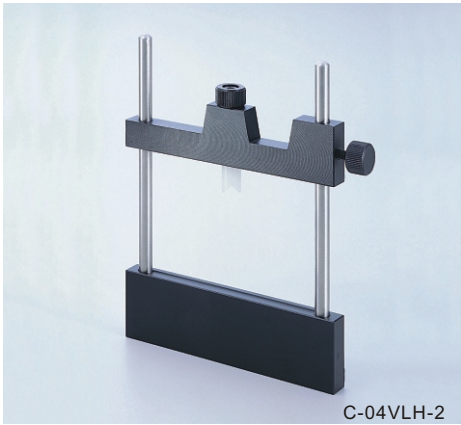

## 圓柱透鏡座 CYLINDRICAL LENS MOUNT

C-04VLH-2

	型號	A	B	C	D
英制 (inch)	C-04VLH-2	1/4-20	8-32	0.5"	3"
公制 (mm)	C-04VLH-2M	M6	M4	12.5	76.2

C-04VLH-2

- 採用硬度大，不易變形的不鏽鋼棒作支柱，可輕易的上下滑動。
- 將圓柱透鏡置於V槽內，調整上方之夾架，使塑膠棒夾住柱狀鏡後用壓花螺絲予以固定之。
- 最大可夾持柱狀鏡長3"。

## 垂直可調式透鏡夾座

## VARIABLE ADJUSTMENT LENS HOLDER

C-04VLH-3

- 採用硬度大，不易變形的不鏽鋼棒作支柱，可輕易的上下滑動。
- 將透鏡一邊插入下半部V型槽基座內。調整上方之夾架，使塑膠棒夾住透鏡，用壓花螺絲予以固定。
- 最大可夾持鏡片直徑3"。

	型號	A	B	C	D
英制 (inch)	C-04VLH-3	1/4-20	8-32	0.5"	3.4"
公制 (mm)	C-04VLH-3M	M6	M4	12.5	86