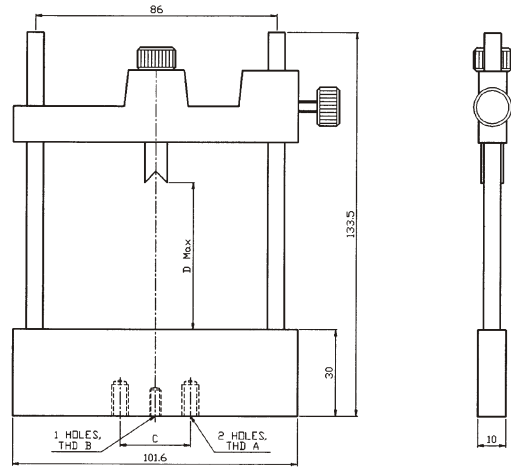

## 圓柱透鏡座 CYLINDRICAL LENS MOUNT

C-04VLH-2

	型號	A	B	C	D
英制 (inch)	C-04VLH-2	1/4-20	8-32	0.5"	3"
公制 (mm)	C-04VLH-2M	M6	M4	12.5	76.2

C-04VLH-2

- 採用硬度大，不易變形的不鏽鋼棒作支柱，可輕易的上下滑動。
- 將圓柱透鏡置於V槽內，調整上方之夾架，使塑膠棒夾住柱狀鏡後用壓花螺絲予以固定之。
- 最大可夾持柱狀鏡長3"。

## 垂直可調式透鏡夾座

## VARIABLE ADJUSTMENT LENS HOLDER

C-04VLH-3

- 採用硬度大，不易變形的不鏽鋼棒作支柱，可輕易的上下滑動。
- 將透鏡一邊插入下半部V型槽基座內。調整上方之夾架，使塑膠棒夾住透鏡，用壓花螺絲予以固定。
- 最大可夾持鏡片直徑3"。

	型號	A	B	C	D
英制 (inch)	C-04VLH-3	1/4-20	8-32	0.5"	3.4"
公制 (mm)	C-04VLH-3M	M6	M4	12.5	86