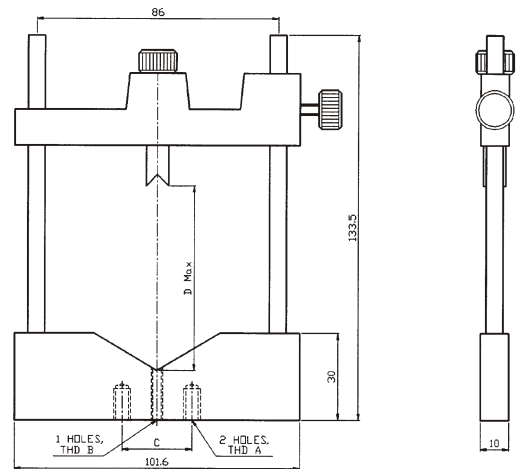

## 圓柱透鏡座 CYLINDRICAL LENS MOUNT

C-04VLH-2

	型號	A	B	C	D
英制 (inch)	C-04VLH-2	1/4-20	8-32	0.5"	3"
公制 (mm)	C-04VLH-2M	M6	M4	12.5	76.2

C-04VLH-2

- 採用硬度大，不易變形的不鏽鋼棒作支柱，可輕易的上下滑動。
- 將圓柱透鏡置於V槽內，調整上方之夾架，使塑膠棒夾住柱狀鏡後用壓花螺絲予以固定之。
- 最大可夾持柱狀鏡長3"。

## 垂直可調式透鏡夾座

## VARIABLE ADJUSTMENT LENS HOLDER

C-04VLH-3

- 採用硬度大，不易變形的不鏽鋼棒作支柱，可輕易的上下滑動。
- 將透鏡一邊插入下半部V型槽基座內。調整上方之夾架，使塑膠棒夾住透鏡，用壓花螺絲予以固定。
- 最大可夾持鏡片直徑3"。

	型號	A	B	C	D
英制 (inch)	C-04VLH-3	1/4-20	8-32	0.5"	3.4"
公制 (mm)	C-04VLH-3M	M6	M4	12.5	86